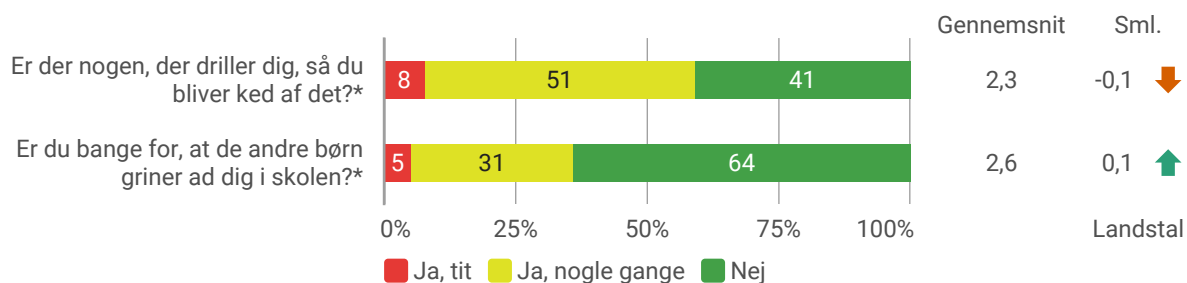

Trivselsmåling 2023

Herunder vises resultaterne af trivselsmålingen 2023 for 0 - 3. klasse på Filskov Friskole.

Der sammenlignes med resultater på nationalt niveau, hvor det er muligt.

'Nej' er kodet som en høj værdi. Det betyder, at en stigning på 0,1 ift. sammenligningen med landstal viser, at der er lidt færre respondenter, som føler sig alene på Filskov Friskole, end der er på landsplan.

En høj score angiver, at eleverne ikke har ondt i maven eller hovedet. Det betyder, at eleverne har det lidt bedre i hovedet og i maven end gennemsnittet på landsplan.

'Nej' er kodet som en høj værdi.

'Nej' er kodet som en høj værdi.