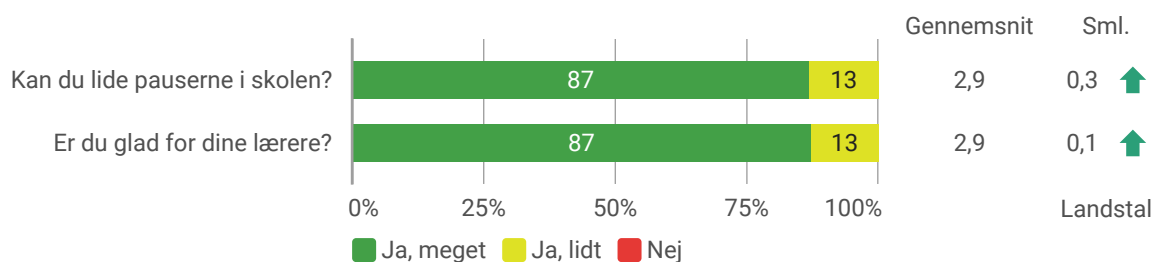

Trivselsmåling 2023

Herunder vises resultaterne af trivselsmålingen 2023 for 0 - 3. klasse på Filskov Friskole.

Der sammenlignes med resultater på nationalt niveau, hvor det er muligt.

'Nej' er kodet som en høj værdi. Det betyder, at en stigning på 0,1 ift. sammenligningen med landstal viser, at der er lidt færre respondenter, som føler sig alene på Filskov Friskole, end der er på landsplan.

En høj score angiver, at eleverne ikke har ondt i maven eller hovedet. Det betyder, at eleverne har det lidt bedre i hovedet og i maven end gennemsnittet på landsplan.

'Nej' er kodet som en høj værdi.

'Nej' er kodet som en høj værdi.