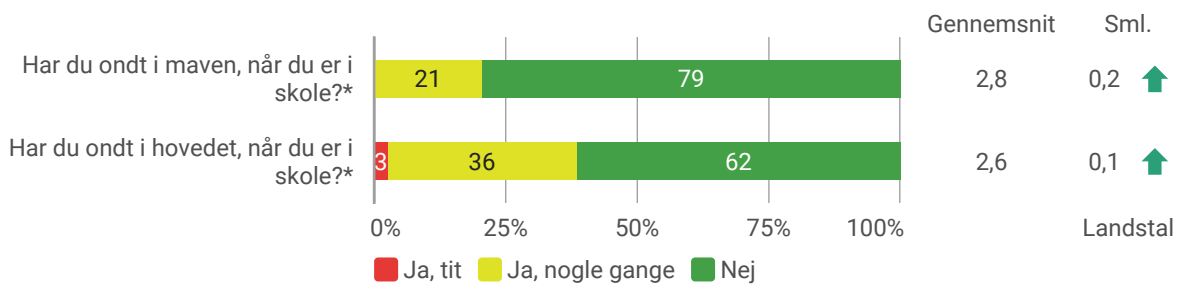

Trivselsmåling 2023

Herunder vises resultaterne af trivselsmålingen 2023 for 0 - 3. klasse på Filskov Friskole.

Der sammenlignes med resultater på nationalt niveau, hvor det er muligt.

'Nej' er kodet som en høj værdi. Det betyder, at en stigning på 0,1 ift. sammenligningen med landstal viser, at der er lidt færre respondenter, som føler sig alene på Filskov Friskole, end der er på landsplan.

En høj score angiver, at eleverne ikke har ondt i maven eller hovedet. Det betyder, at eleverne har det lidt bedre i hovedet og i maven end gennemsnittet på landsplan.

'Nej' er kodet som en høj værdi.

'Nej' er kodet som en høj værdi.