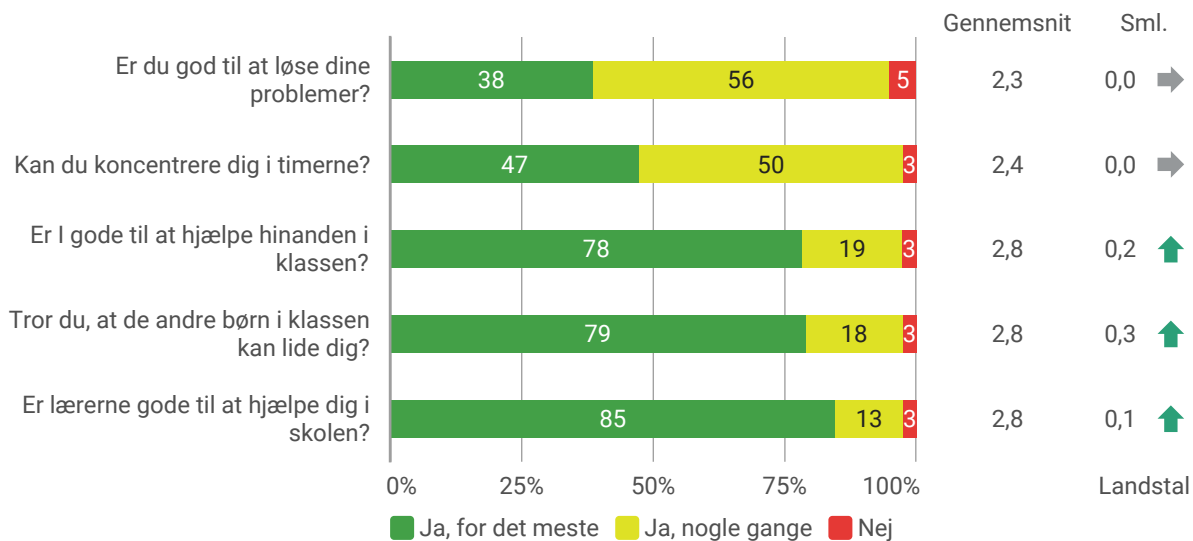

Trivselsmåling 2023

Herunder vises resultaterne af trivselsmålingen 2023 for 0 - 3. klasse på Filskov Friskole.

Der sammenlignes med resultater på nationalt niveau, hvor det er muligt.

'Nej' er kodet som en høj værdi. Det betyder, at en stigning på 0,1 ift. sammenligningen med landstal viser, at der er lidt færre respondenter, som føler sig alene på Filskov Friskole, end der er på landsplan.

En høj score angiver, at eleverne ikke har ondt i maven eller hovedet. Det betyder, at eleverne har det lidt bedre i hovedet og i maven end gennemsnittet på landsplan.

'Nej' er kodet som en høj værdi.

'Nej' er kodet som en høj værdi.