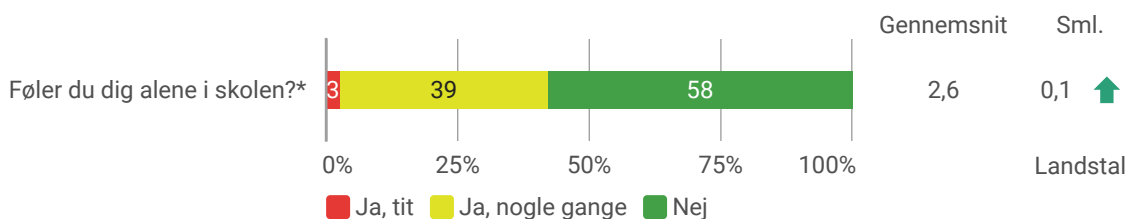

Trivselsmåling 2023

Herunder vises resultaterne af trivselsmålingen 2023 for 0 - 3. klasse på Filskov Friskole.

Der sammenlignes med resultater på nationalt niveau, hvor det er muligt.

'Nej' er kodet som en høj værdi. Det betyder, at en stigning på 0,1 ift. sammenligningen med landstal viser, at der er lidt færre respondenter, som føler sig alene på Filskov Friskole, end der er på landsplan.

En høj score angiver, at eleverne ikke har ondt i maven eller hovedet. Det betyder, at eleverne har det lidt bedre i hovedet og i maven end gennemsnittet på landsplan.

'Nej' er kodet som en høj værdi.

'Nej' er kodet som en høj værdi.