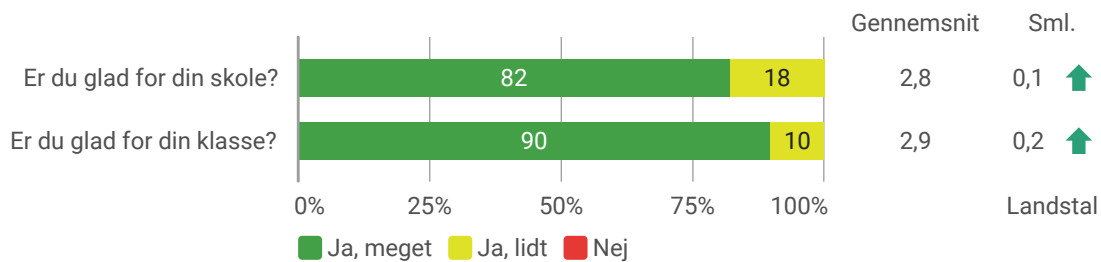

Trivselsmåling 2023

Herunder vises resultaterne af trivselsmålingen 2023 for 0 - 3. klasse på Filskov Friskole.

Der sammenlignes med resultater på nationalt niveau, hvor det er muligt.

'Nej' er kodet som en høj værdi. Det betyder, at en stigning på 0,1 ift. sammenligningen med landstal viser, at der er lidt færre respondenter, som føler sig alene på Filskov Friskole, end der er på landsplan.

En høj score angiver, at eleverne ikke har ondt i maven eller hovedet. Det betyder, at eleverne har det lidt bedre i hovedet og i maven end gennemsnittet på landsplan.

'Nej' er kodet som en høj værdi.

'Nej' er kodet som en høj værdi.