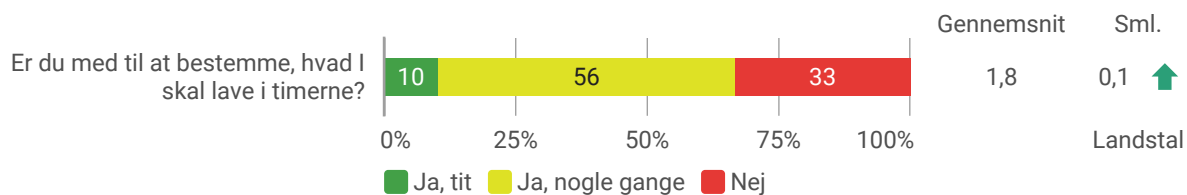

Trivselsmåling 2023

Herunder vises resultaterne af trivselsmålingen 2023 for 0 - 3. klasse på Filskov Friskole.

Der sammenlignes med resultater på nationalt niveau, hvor det er muligt.

'Nej' er kodet som en høj værdi. Det betyder, at en stigning på 0,1 ift. sammenligningen med landstal viser, at der er lidt færre respondenter, som føler sig alene på Filskov Friskole, end der er på landsplan.

En høj score angiver, at eleverne ikke har ondt i maven eller hovedet. Det betyder, at eleverne har det lidt bedre i hovedet og i maven end gennemsnittet på landsplan.

'Nej' er kodet som en høj værdi.

'Nej' er kodet som en høj værdi.